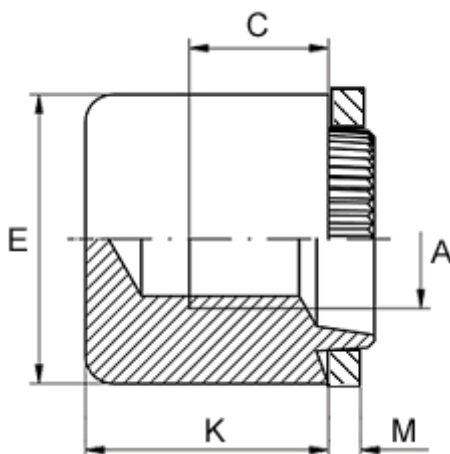

Varenummer: 12746000040120
Beskrivelse: KLEE-coil 746 000 040.120
M4 Stål, forz./gulchromat.

Mål

Anbefalet huldia. for ekstrem belastning	= 6.8
Anbefalet huldia. for normal brug	= 7.0
Højde K	= 9.0
Indvendigt gevind A	= M4
Min. gevindlængde C	= 4.0
Pladetykkelse M	= 1,4 til 1,6
Udvendig diameter E	= 9.5